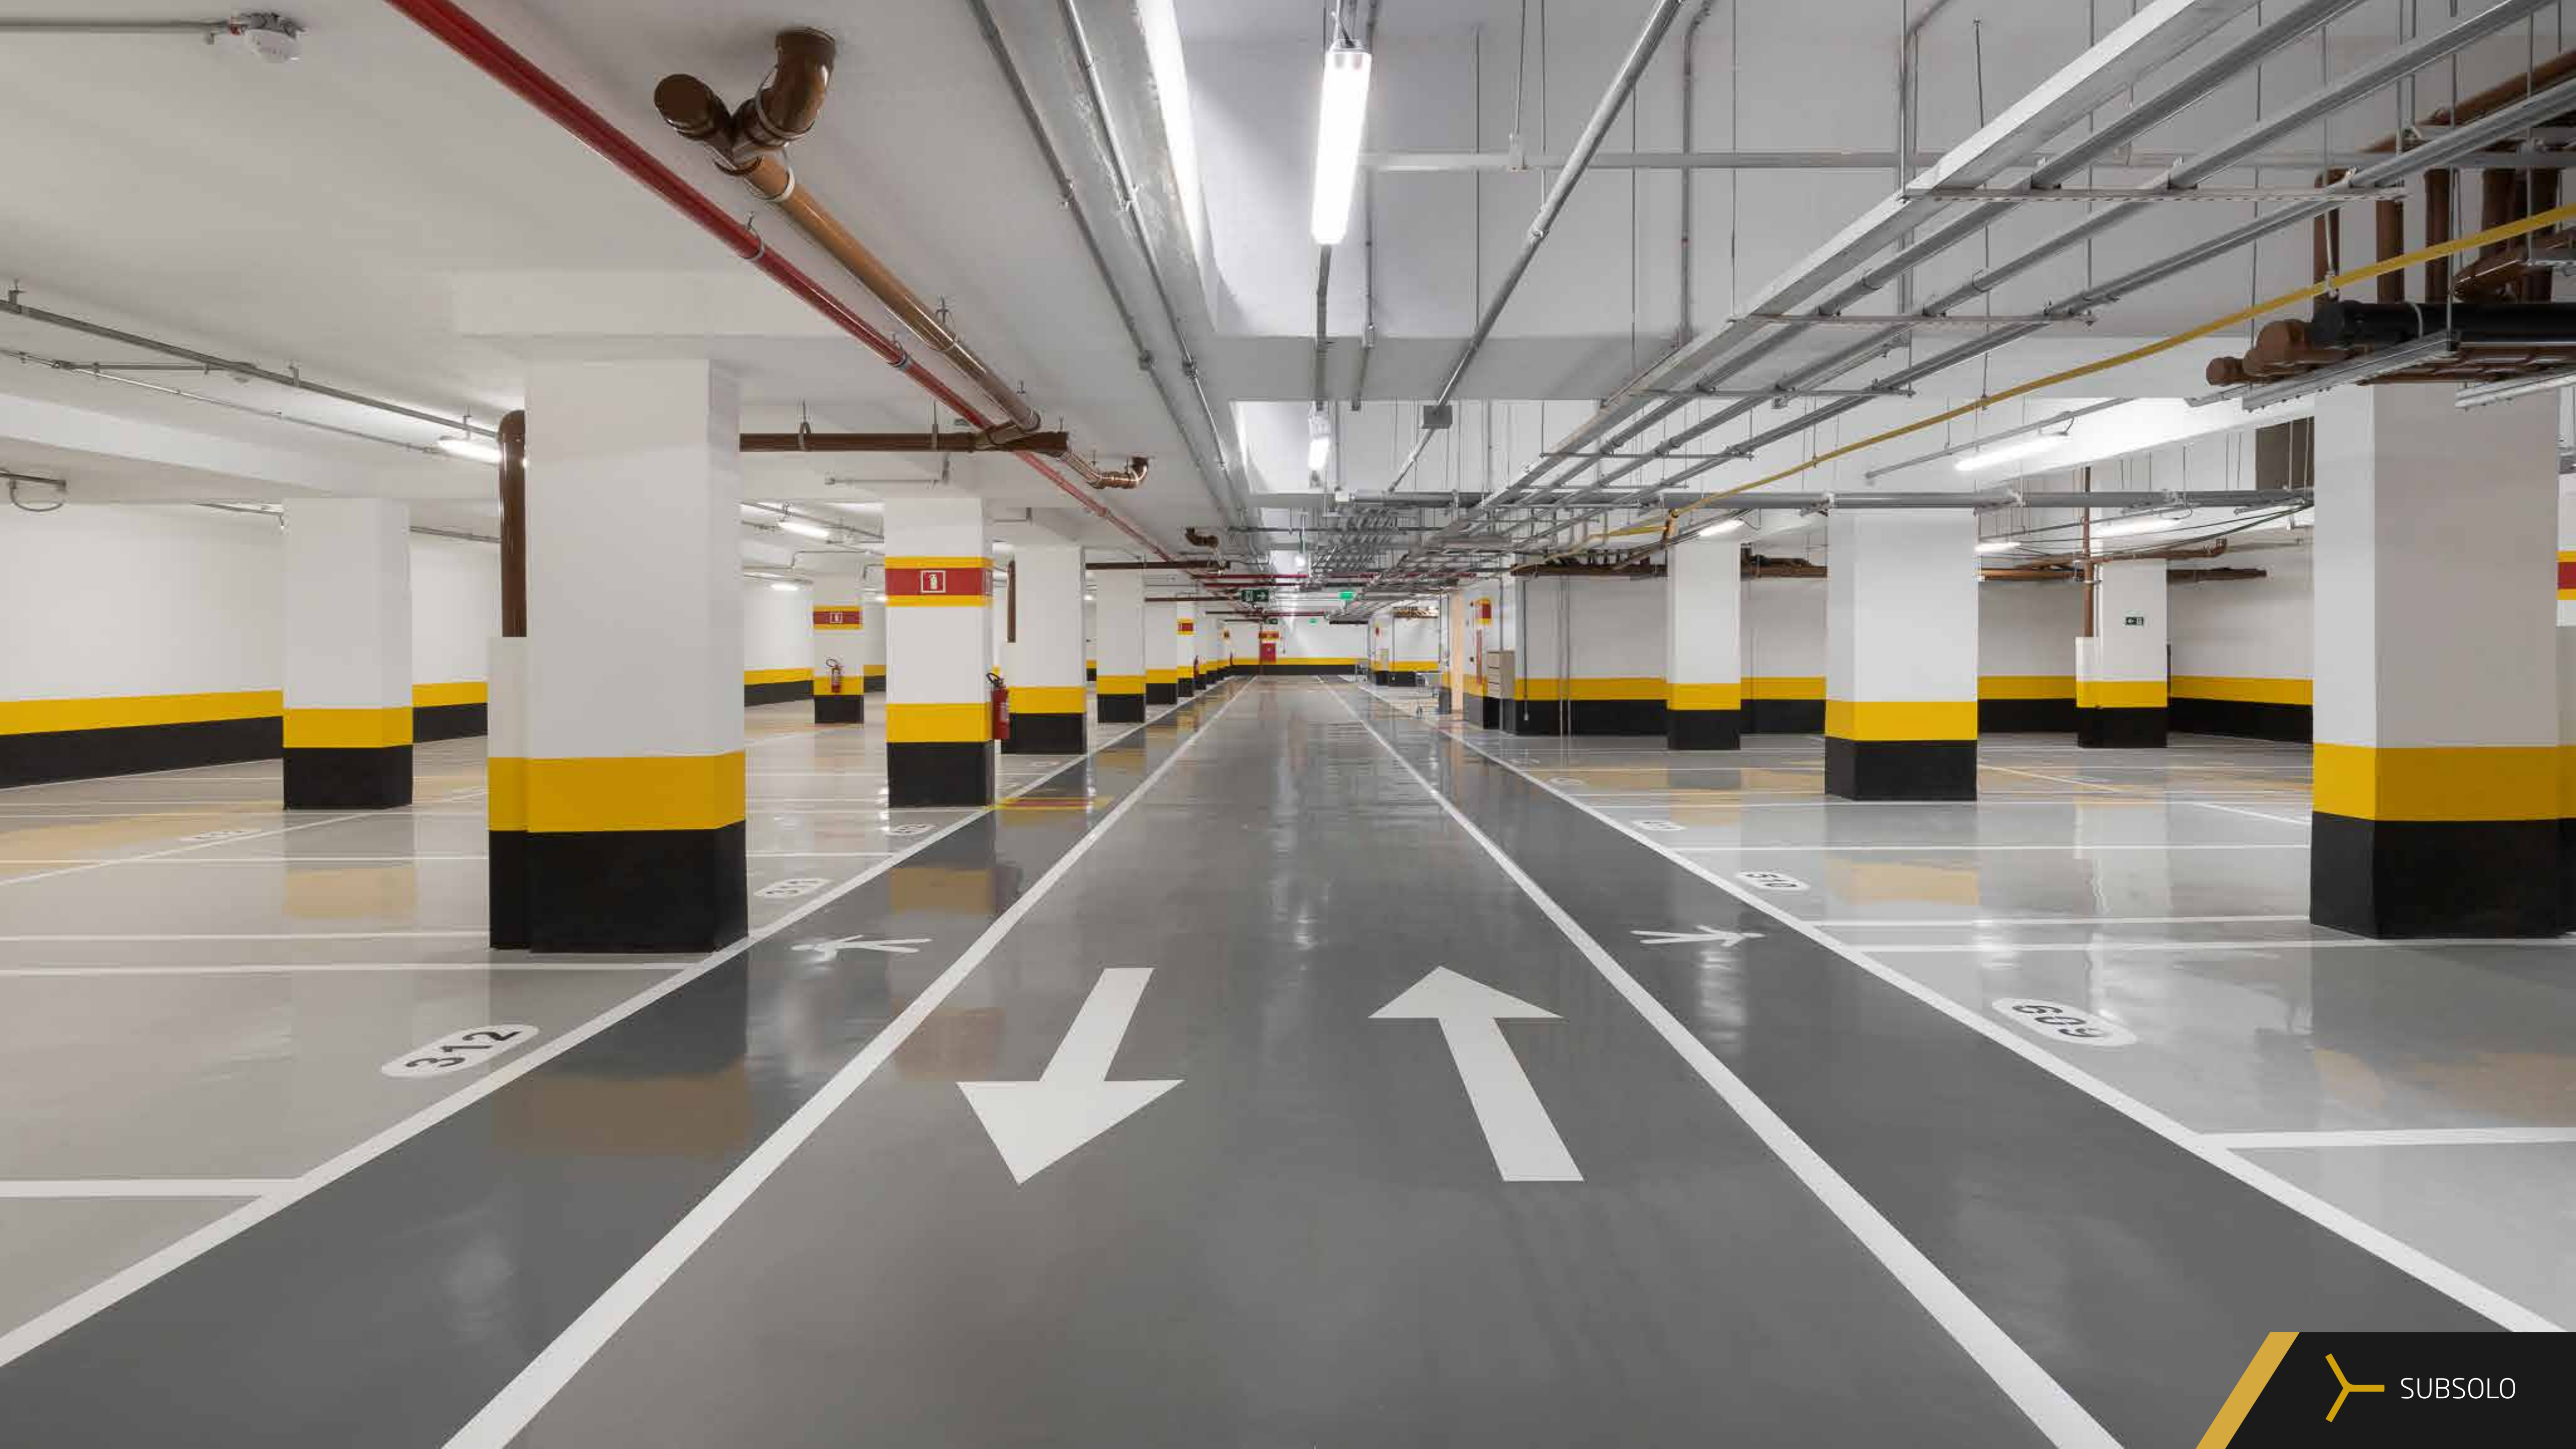

Apartamento tipo Canto
Finais 1, 2, 11, 12

Salão de Festas

Bloco D

Qualidade Garantida **Plann Engenharia**

- Alumínio Preto
- Granito Bege Ipanema
- Vidro Prata
- Granito Preto

Plann
E N G E N H A R I A

PLANEJAMOS UM
**NOVO MODELO DE
CONSTRUTORA.**