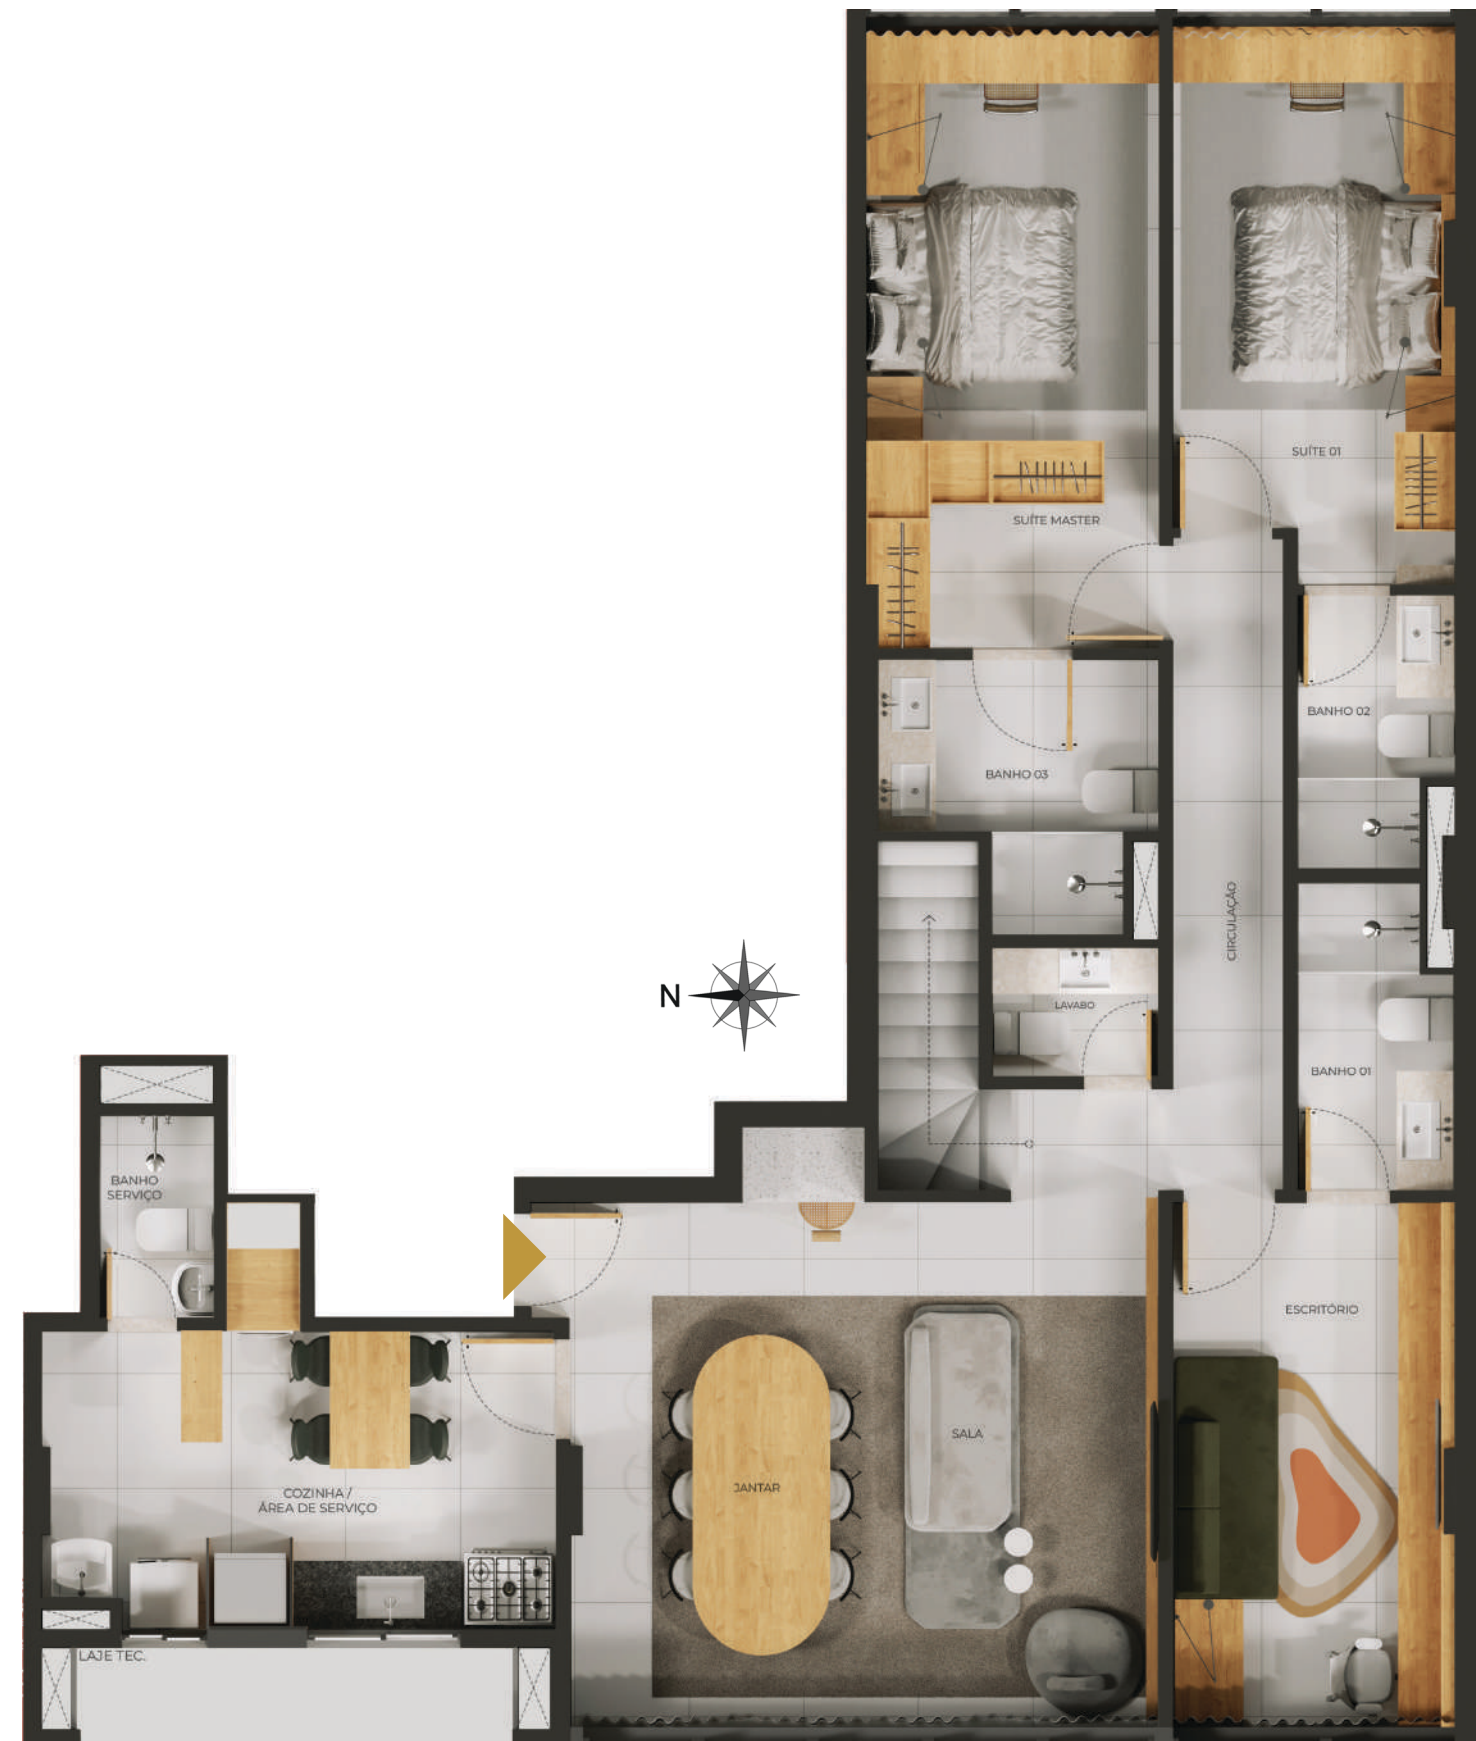

*ponto de água para instalação de spa/piscina. Spa/piscina não inclusos

APARTAMENTO COBERTURA

3 Suites

Unidade 605 - cobertura
Pavimento inferior

242,64m²

Unidade 605 - cobertura
Pavimento superior

- Área de lazer
- Terraço privativo
- Churrasqueira
- Entrega com instalação*
para spa/piscina