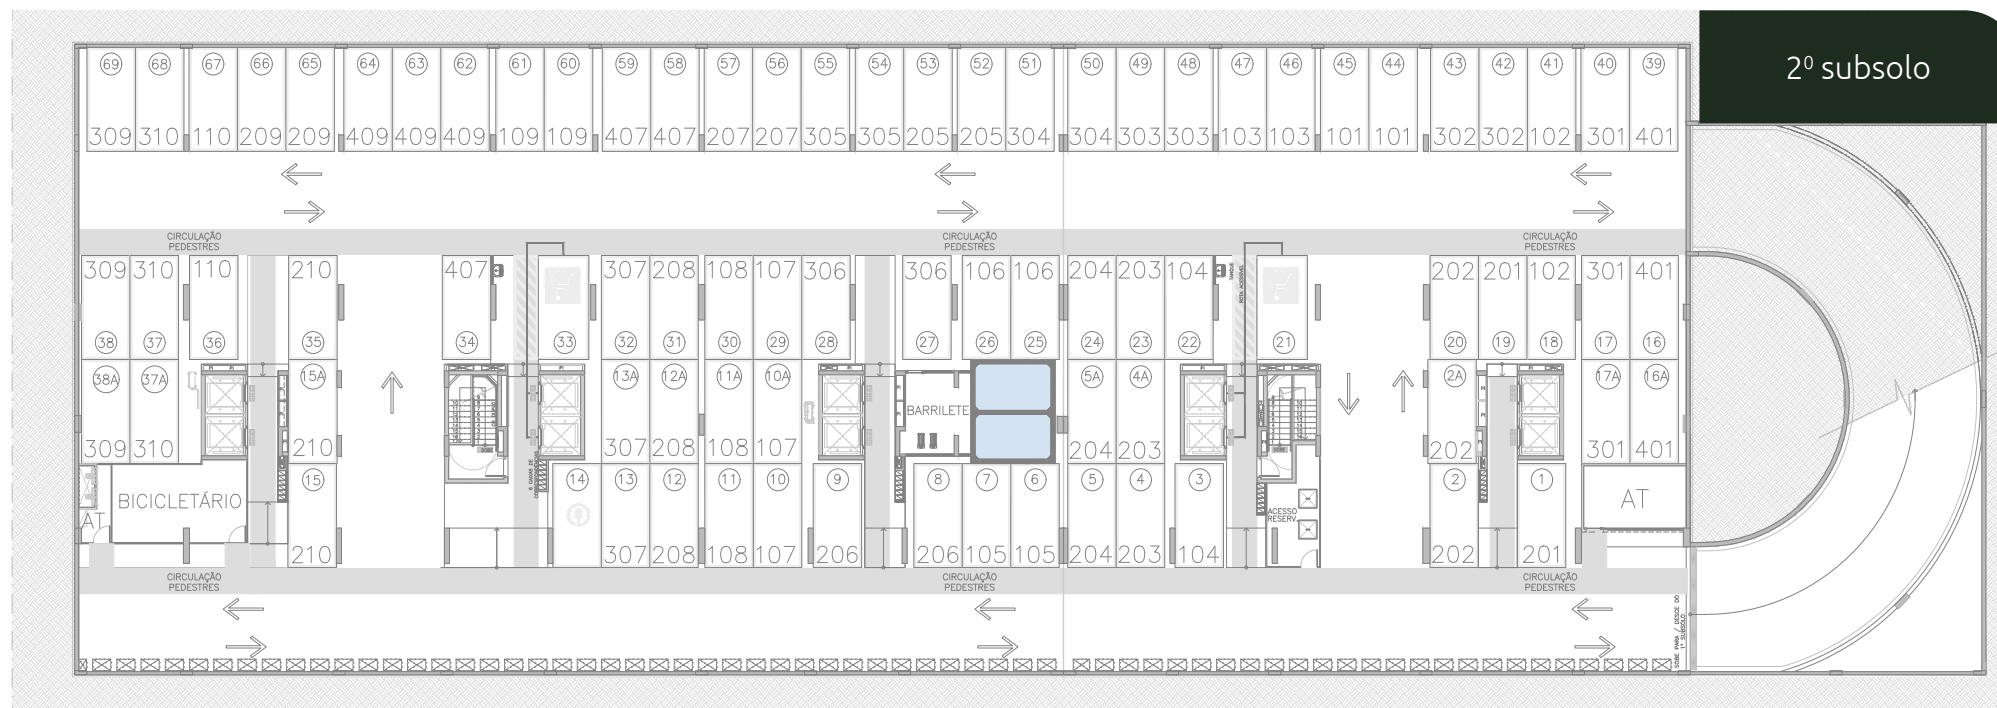

ATÉ 3 VAGAS DE GARAGEM