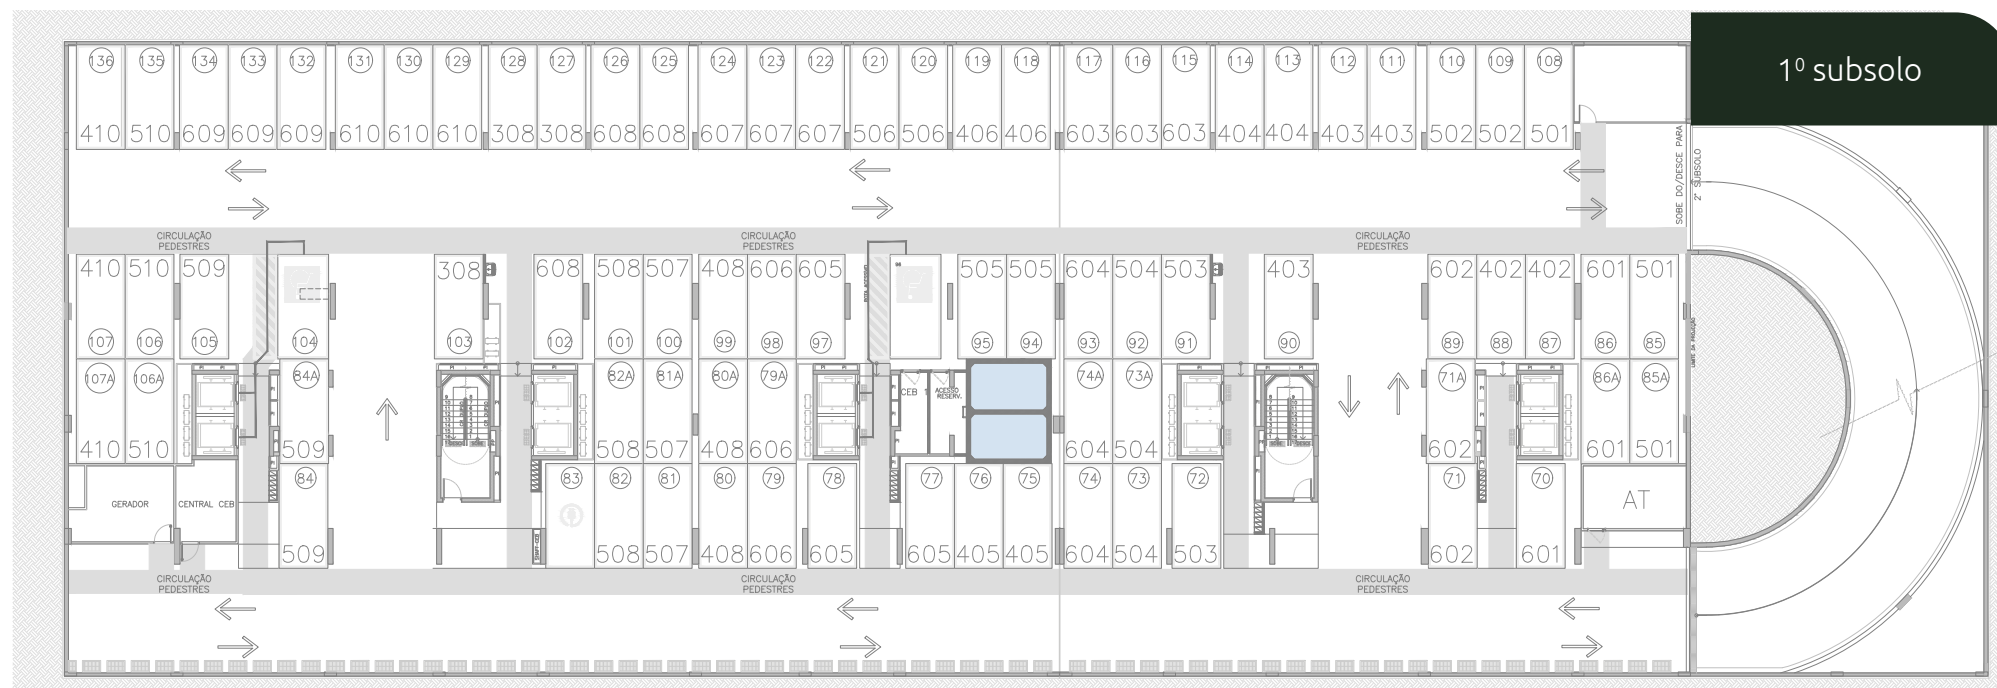

ATÉ 3 VAGAS DE GARAGEM